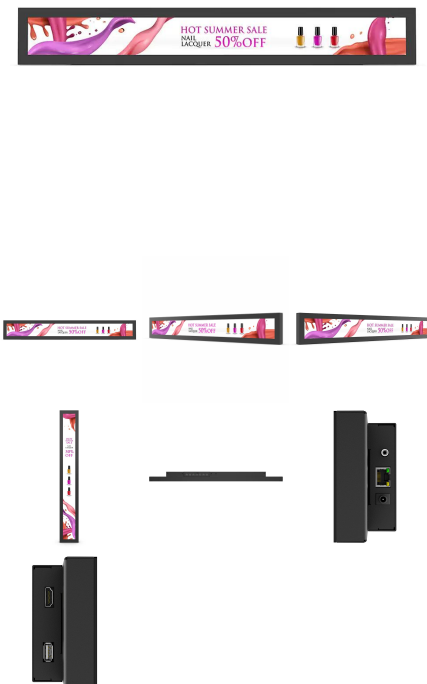

[Read More](#)

SKU: BENQ-BH3801

BENQ 38" 高亮度長條型電子顯示看板 | BH3801N

對於每個空間而言，引人注目的標牌對於想要優化貨架空間以通過最銷售增加收入的零售運營商而言，明基的Stretch Displays是最佳選擇。每個Stretch Display都隨附有BenQ的專用標牌管理軟件X-Sign。X-Sign使設計，顯示和替換動態內容（如視頻和滾動文本）變得容易，比靜態廣告更有效。更重要的是，明基的Stretch Displays提供了理想的硬件功能組合。BenQ Stretch Display專為貨架設計，非常適合眾多零售配置。同時，內置Android意味著BenQ Stretch Displays是真正的即插即用，多合一設備-無需外部媒體播放器，外部揚聲器或難看的電纜。此外，抗反射玻璃塗層屏幕為Stretch Display系列顯示器帶來了時尚魅力，可無縫集成到精品店和高端零售店中。

[Read More](#)

SKU: BENQ-BH3801N

BENQ 24吋 高亮度長條型電子顯示看板 | BH2401T

BenQ BH2401T系列允許零售商通過在貨架上直接顯示交互式 and 動態內容來升級他們的購買點營銷。多合一系統在一個緊湊型解決方案中具有24英寸觸摸屏，媒體播放器和揚聲器。對於想要優化貨架空間並增加銷量的零售商來說，這是一個完美的展示。

[Read More](#)

SKU: BENQ-BH2401T

BENQ 35吋 高亮度長條型電子顯示看板 | BH3501T

BenQ BH3501T系列允許零售商通過在貨架上直接顯示交互式 and 動態內容來升級他們的購買點營銷。多合一系統在一個緊湊的解決方案中具有35英寸觸摸屏，媒體播放器和揚聲器。對於想要優化貨架空間並增加銷量的零售商來說，這是一個完美的展示。

[Read More](#)

SKU: BH3501T

INDEX

B

- BenQ 24" 高亮度長條型電子顯示看板 | BH2401 2
- BenQ 24吋 高亮度長條型電子顯示看板 | BH2401T 4
- BenQ 28" 高亮度長條型電子顯示看板 | BH2801 1
- BenQ 28" 高亮度長條型電子顯示看板 | BH2801N 3
- BenQ 35" 高亮度長條型電子顯示看板 | BH3501 1
- BenQ 35吋 高亮度長條型電子顯示看板 | BH3501T 5
- BenQ 38" 高亮度長條型電子顯示看板 | BH3801 3
- BenQ 38" 高亮度長條型電子顯示看板 | BH3801N 4