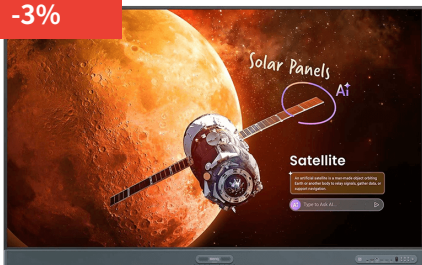

### BENQ RP8605 旗艦系列 RP05 教育互動顯示器

優質教育解決方案

### BENQ旗艦系列 RP05 教育互動顯示器

Benq最先進的互動顯示器。教師可安全、便利地使用，IT人員可簡單操作。

[Read More](#)

SKU: N/A

**BenQ**

旗艦系列教育互動顯示屏

-3%

電子觸控互動白板  
內建AI功能

### BENQ RP7505 旗艦系列 RP05 教育互動顯示器

優質教育解決方案

### BENQ旗艦系列 RP05 教育互動顯示器

Benq最先進的互動顯示器。教師可安全、便利地使用，IT人員可簡單操作。

[Read More](#)

SKU: N/A

**BenQ**

旗艦系列教育互動顯示屏

-4%

**電子觸控互動白板**  
**內建AI功能**