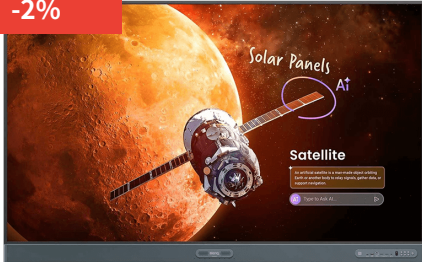

-3%

電子觸控互動白板
內建AI功能

BENQ RP7505 旗艦系列 RP05 教育互動顯示器

優質教育解決方案

BENQ旗艦系列 RP05 教育互動顯示器

BenQ最先進的互動顯示器。教師可安全、便利地使用，IT人員可簡單操作。

[Read More](#)

SKU: N/A

BenQ

旗艦系列教育互動顯示屏

-4%

電子觸控互動白板
內建AI功能

BENQ RP6505 旗艦系列 RP05 教育互動顯示器

優質教育解決方案

BENQ旗艦系列 RP05 教育互動顯示器

BenQ最先進的互動顯示器。教師可安全、便利地使用，IT人員可簡單操作。

[Read More](#)

SKU: N/A

BENQ EDUCATION SERIES

Benq

旗艦系列教育互動顯示屏

-2%

電子觸控互動白板
內建AI功能

BENQ RP8605 旗艦系列 RP05 教育互動顯示器

優質教育解決方案

BENQ旗艦系列 RP05 教育互動顯示器

Benq最先進的互動顯示器。教師可安全、便利地使用，IT人員可簡單操作。

[Read More](#)

SKU: N/A

Benq

旗艦系列教育互動顯示屏

-3%