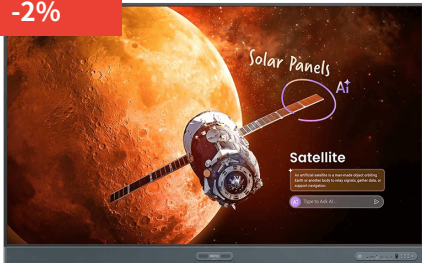

TABLE OF CONTENTS

互動式觸控屏幕	2
BenQ Corporate Series	2
BenQ Education Series	4

互動式觸控屏幕

BENQ CORPORATE SERIES

BenQ

旗艦系列教育互動顯示屏

-2%

電子觸控互動白板
內建AI功能

BENQ RP8605 旗艦系列 RP05 教育互動顯示器

優質教育解決方案

BENQ旗艦系列 RP05 教育互動顯示器

Benq最先進的互動顯示器。教師可安全、便利地使用，IT人員可簡單操作。

[Read More](#)

SKU: N/A

BenQ

旗艦系列教育互動顯示屏

-3%

電子觸控互動白板
內建AI功能

BENQ RP7505 旗艦系列 RP05 教育互動顯示器

優質教育解決方案

BENQ旗艦系列 RP05 教育互動顯示器

BenQ最先進的互動顯示器。教師可安全、便利地使用，IT人員可簡單操作。

[Read More](#)

SKU: N/A