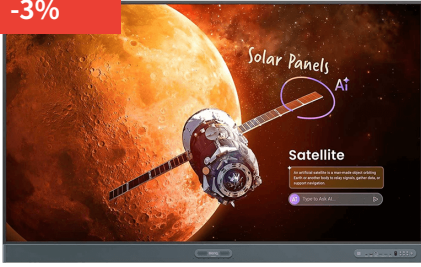

BENQ RP8605 旗艦系列 RP05 教育互動顯示器

優質教育解決方案

BENQ旗艦系列 RP05 教育互動顯示器

Benq最先進的互動顯示器。教師可安全、便利地使用，IT人員可簡單操作。

[Read More](#)

SKU: N/A

BenQ

旗艦系列教育互動顯示屏

-3%

電子觸控互動白板
內建AI功能

BENQ RP7505 旗艦系列 RP05 教育互動顯示器

優質教育解決方案

BENQ旗艦系列 RP05 教育互動顯示器

BenQ最先進的互動顯示器。教師可安全、便利地使用，IT人員可簡單操作。

[Read More](#)

SKU: N/A

BenQ

旗艦系列教育互動顯示屏

-4%

電子觸控互動白板
內建AI功能

BENQ RP6505 旗艦系列 RP05 教育互動顯示器

優質教育解決方案

BENQ旗艦系列 RP05 教育互動顯示器

BenQ最先進的互動顯示器。教師可安全、便利地使用，IT人員可簡單操作。