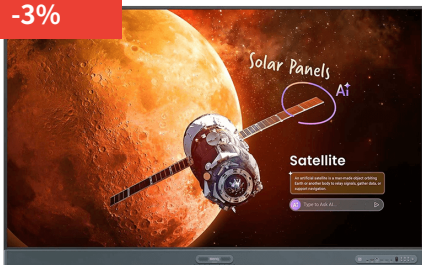

BenQ

旗艦系列教育互動顯示屏

-4%

電子觸控互動白板
內建AI功能

BENQ RP6505 旗艦系列 RP05 教育互動顯示器

優質教育解決方案

BENQ旗艦系列 RP05 教育互動顯示器

BenQ最先進的互動顯示器。教師可安全、便利地使用，IT人員可簡單操作。

優質教育解決方案

BENQ旗艦系列 RP05 教育互動顯示器

Benq最先進的互動顯示器。教師可安全、便利地使用，IT人員可簡單操作。

[Read More](#)

SKU: N/A

Benq

旗艦系列教育互動顯示屏

-3%

電子觸控互動白板
內建AI功能

BENQ RP7505 旗艦系列 RP05 教育互動顯示器

優質教育解決方案

BENQ旗艦系列 RP05 教育互動顯示器

Benq最先進的互動顯示器。教師可安全、便利地使用，IT人員可簡單操作。

[Read More](#)

SKU: N/A

BenQ

旗艦系列教育互動顯示屏

-4%

電子觸控互動白板
內建AI功能

BENQ RP6505 旗艦系列 RP05 教育互動顯示器

優質教育解決方案

BENQ旗艦系列 RP05 教育互動顯示器

BenQ最先進的互動顯示器。教師可安全、便利地使用，IT人員可簡單操作。

[Read More](#)