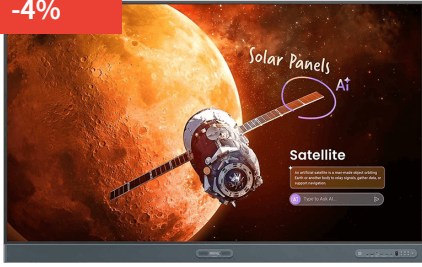

優質教育解決方案

BENQ旗艦系列 RP05 教育互動顯示器

Benq最先進的互動顯示器。教師可安全、便利地使用，IT人員可簡單操作。

[Read More](#)

SKU: N/A

Benq

旗艦系列教育互動顯示屏

-3%

電子觸控互動白板
內建AI功能

BENQ RP7505 旗艦系列 RP05 教育互動顯示器

優質教育解決方案

BENQ旗艦系列 RP05 教育互動顯示器

Benq最先進的互動顯示器。教師可安全、便利地使用，IT人員可簡單操作。

[Read More](#)

SKU: N/A

BenQ

旗艦系列教育互動顯示屏

-4%

電子觸控互動白板
內建AI功能

BENQ RP6505 旗艦系列 RP05 教育互動顯示器

優質教育解決方案

BENQ旗艦系列 RP05 教育互動顯示器

BenQ最先進的互動顯示器。教師可安全、便利地使用，IT人員可簡單操作。

[Read More](#)